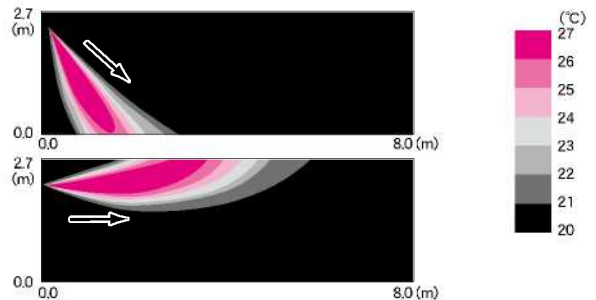

▲「AIR WING」専用アダプター

夏も冬も! オールシーズン対応

ウィング本体の向きを変えることで、冷房にも暖房にも対応。一年中使えて大変便利です。

製品仕様

商 品 名	エア-ウィング Pro	エア-ウィング Pro BLACK
本 体	サイズ:縦160mm×横500mm(取付時最大高150mm)	素材:ポリプロピレン
アダプター	サイズ:縦40mm×横340mm	素材:ABS樹脂
断熱マットL	サイズ:122mm×151mm,厚さ5mm(4枚)	素材:ポリエチレン樹脂、裏面にアクリル系粘着材塗布
セキュリティキット	落下防止補助キット(標準装備) 内容:2本	
品 番	AW7-021-02	AW7-021-02BK
カ ラ ー	アイボリー	ブラック
J A N コ ー ド	4571103700549	4571103700556

■実用新案登録 第3114170号 意匠登録 第1105651号

*その他の記載された会社名・商品名は、各社の商標または登録商標です。
*記載された商品の機能及び仕様は、改良のため予告なく変更されることがあります。

効果的に空気を循環

冷房時でも暖房時でも、空気の流れを効率よく循環させることが、実験で証明されています。

冷房時

■天井埋め込みカセットタイプでの実験
(左側出口:「AIR WING」取付 右側出口:「AIR WING」未取付)

取付けない側(右側)は冷風がほぼ真下に落ち、近くの人が極端に寒く、遠くの人には届かず、不快な状態になっていますが、取付けた側(左側)では涼しい風が4m以上先まで達し、部屋全体の温度を24℃前後にバランスよく冷やします。

暖房時

■壁掛けタイプでの実験
(上図:「AIR WING」未取付時 下図:「AIR WING」取付時)

取付けない時(上図)は温風が2mほどしか届かず、近くの人に直風があたって乾燥・頭痛等の原因になりますが、取付けた時(下図)は温風が6m先まで届き、部屋全体を効率よく暖めます。