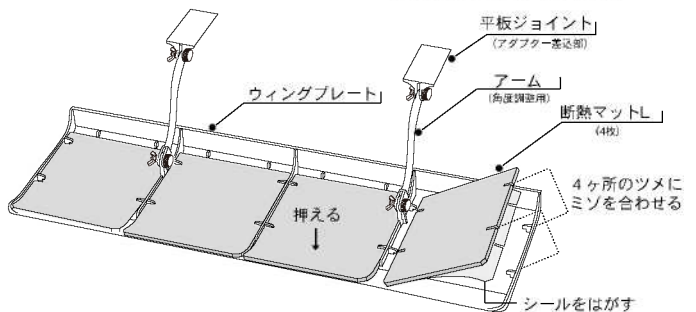

▲「AIR WING」専用アダプター

夏も冬も! オールシーズン対応

ウィング本体の向きを変えることで、冷房にも暖房にも対応。一年中使えて大変便利です。

製品仕様

商 品 名	エア-ウィング Pro	エア-ウィング Pro BLACK
本 体	サイズ:縦160mm×横500mm(取付時最大高150mm)	素材:ポリプロピレン
アダプター	サイズ:縦40mm×横340mm	素材:ABS樹脂
断熱マットL	サイズ:122mm×151mm,厚さ5mm(4枚)	素材:ポリエチレン樹脂、裏面にアクリル系粘着材塗布
セキュリティキット	落下防止補助キット(標準装備) 内容:2本	
品 番	AW7-021-02	AW7-021-02BK
カ ラ ー	アイボリー	ブラック
J A N コ ー ド	4571103700549	4571103700556

■実用新案登録 第3114170号 意匠登録 第1105651号

*その他の記載された会社名・商品名は、各社の商標または登録商標です。
*記載された商品の機能及び仕様は、改良のため予告なく変更されることがあります。

効果的に空気を循環

冷房時でも暖房時でも、空気の流れを効率よく循環させることが、実験で証明されています。

冷房時

■天井埋め込みカセットタイプでの実験
(左側出口:「AIR WING」取付 右側出口:「AIR WING」未取付)

取付けない側(右側)は冷風がほぼ真下に落ち、近くの人が極端に寒く、遠くの人には届かず、不快な状態になっていますが、取付けた側(左側)では涼しい風が4m以上先まで達し、部屋全体の温度を24℃前後にバランスよく冷やします。

暖房時

■壁掛けタイプでの実験
(上図:「AIR WING」未取付時 下図:「AIR WING」取付時)

取付けない時(上図)は温風が2mほどしか届かず、近くの人に直風があたって乾燥・頭痛等の原因になりますが、取付けた時(下図)は温風が6m先まで届き、部屋全体を効率よく暖めます。

結露防止 AIRWING内面に簡単装着 断熱マットL 標準装備

★「断熱マットL」はAIR WING Pro用に装着する結露防止用マットです。結露を防止する効果があります。

■お問い合わせ

株式会社 ジェイエスキューブ

〒135-0062 東京都江東区東雲1-7-12 KDX豊洲グランスクエア5F
事業開発本部 企画部 TEL:03-5859-0453 FAX:03-6219-1302

<http://www.j-scube.com/>