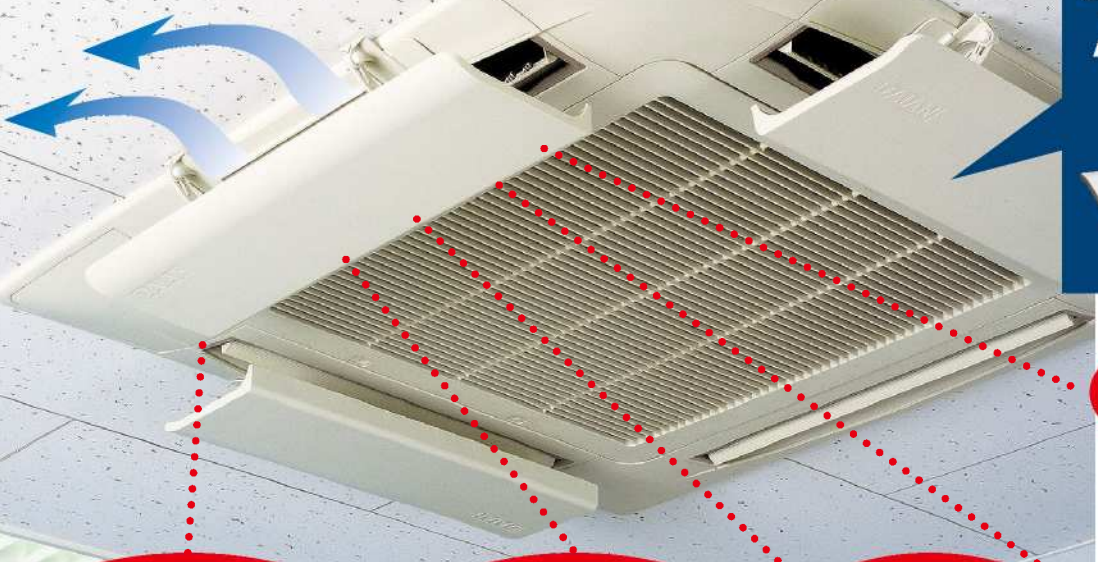

AIR WING[®] Pro

エアウィング

エアコンの直撃風を解消し、 快適な風をお部屋の隅々まで循環させます。

エアコンからの直撃風によって、夏は冷房病、冬は極端な乾燥など、体調を崩しがちです。「AIR WING[®]」は効率的に空気を循環させ、快適なオフィス・店舗・リビング空間を実現します。

こんなふうに見苦しかったエアコンも、
AIR WING[®]
に変えれば
こんなにスッキリ!

**夏も冬も!
オールシーズン**

ウィング本体の向きを変えてだけで、冷房にも暖房にも対応。1年中使えてたいへん便利です。

結露防止

AIR WING[®] Pro
断熱用マットを標準装備

**簡単ワンタッチ
取付け**

誰でも簡単にワンタッチでエアコンに取付けできます。ネジや穴あけも不要で天井や壁を傷める心配もありません。

**効果的に
空気を循環**

エアコンからの直撃風を防ぎ、空気を効率的に循環させることで、「暑すぎ」「冷えすぎ」といった温度ムラを解消します。

**風向設定が
自由自在**

アームの部分が前後180度、さらに上下に大きく動かせるので、風向設定も自由自在。

**エアコン
全機種対応**

天井埋込カセットタイプ

円型吹出しタイプ

天吊りタイプ

壁面吹出しタイプ

床置きタイプ

壁掛タイプ

エアコンに
ワンタッチ
取付け!

今までのオフィスが、店舗が、お部屋が、 もっと快適な空間に!

「AIR WING®」(エア-ウィング)は、あの不快な冷房や暖房の直撃風を防ぎ、
空間内の空気を効率よく循環させ、快適な風をすみずみまで行き渡らせます。

風向設定が自由自在

アームの部分が前後180度、また上下にも動かせるので、自由に好きな風向設定が可能です。

壁掛形エアコン取付け例▶

簡単ワンタッチ取付け