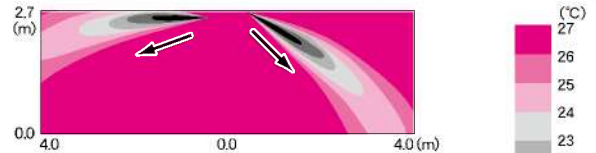

■実用新案登録 第3114170号 意匠登録 第1105651号

*その他の記載された会社名・商品名は、各社の商標または登録商標です。
*記載された商品の機能及び仕様は、改良のため予告なく変更されることがあります。

効果的に空気を循環

冷房時でも暖房時でも、空気の流れを効率よく循環させることが、実験で証明されています。

冷房時

■天井埋め込みカセットタイプでの実験
(左側出口:「AIR WING」取付 右側出口:「AIR WING」未取付)

取付けない側(右側)は冷風がほぼ真下に落ち、近くの人が極端に寒く、遠くの人には届かず、不快な状態になっていますが、取付けた側(左側)では涼しい風が4m以上先まで達し、部屋全体の温度を24℃前後にバランスよく冷やします。

暖房時

■壁掛けタイプでの実験
(上図:「AIR WING」未取付時 下図:「AIR WING」取付時)

取付けない時(上図)は温風が2mほどしか届かず、近くの人に直風があたって乾燥・頭痛等の原因になりますが、取付けた時(下図)は温風が6m先まで届き、部屋全体を効率よく暖めます。