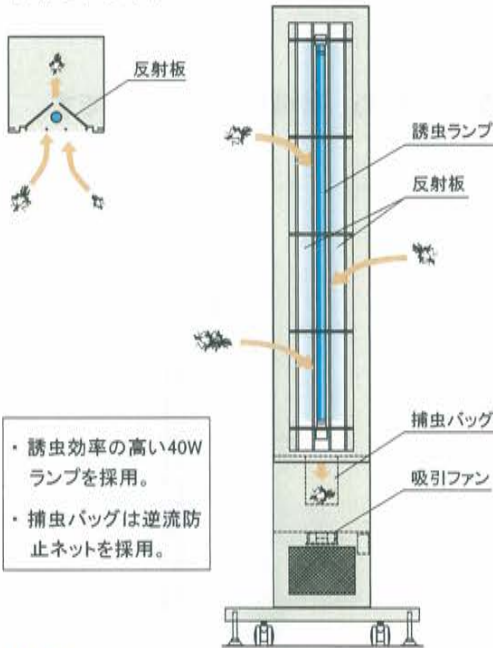

捕虫の概念

誘虫ランプで昆虫を集め、吸引ファンで機内に吸込み捕虫します。捕集した昆虫は捕虫バッグに收容されます。

仕様

型式	ABK-1902C
捕虫バッグ	ポリエステル製ネットφ100×H150
処理風量	約2m³/min * 昼夜連続運転
電源	AC100V 1φ 50/60Hz
設備電力	約200VA
重量	約45kg
構造	本体: 鋼板製焼付塗装 反射板: SUS430 (BA板)
付属品	交換用捕虫バッグ×3
その他	運転スイッチはサーキットプロテクタ付

- 捕虫バッグは逆流防止用返し付
- 40W誘虫ランプの寿命(定格)は5000時間です。
- 捕虫バッグにたまった虫やゴミはこまめに掃除してください。