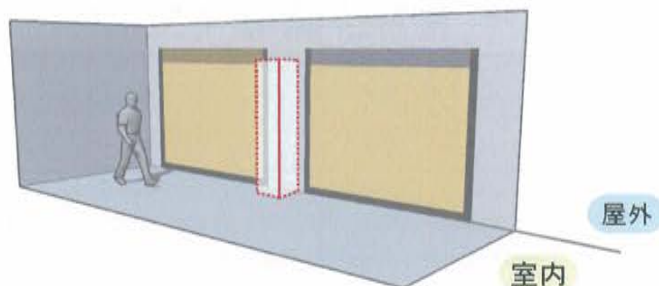

### 侵入初期に強力な捕虫力を発揮

昆虫を集める誘虫ランプと強制的に昆虫を吸込む吸引ファンの強力タッグにより、一般的な粘着テープ式捕虫機の<sup>\*1</sup>約10倍の昆虫を捕集します。  
<sup>\*1</sup> 社外実験施設によるデータに基づき算出したもので、この値を保障するものではありません。

\* キャスター、アジャスターは標準装備です。

### 設置スペースを抑えたスリムな縦型形状

縦長のスリムな形状で設置スペースを最小限に抑えました。  
特に工場出荷口(シャッター等)付近の空間との相性がよく  
防虫ラインの最前線で大きな力を発揮します。