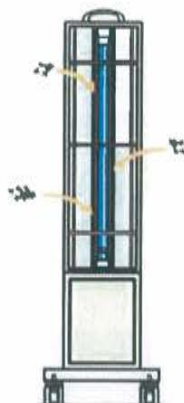

#### 2. 小型で省スペース型

バグキーパー(ABK-1902C)より小型で縦長のスリム形状の省スペース型です。キャスターと取手付きで、移動・持ち運びに便利な軽量タイプです。

#### 4. バッグに捕集した昆虫類は外から見えません。

装置下部に取り付けられた捕虫バッグは、容易に清掃、交換が出来ます。

装置外観

- ・ 誘虫効率のよい20Wランプを採用。
- ・ 捕虫バッグは逆流防止ネットを採用。

捕虫の概念

	バグキーパー mini	バグキーパー
外形サイズ	300×250×995	600×450×1980
設備電力	約 50VA	約 150VA
重量	約 15kg	約 55kg