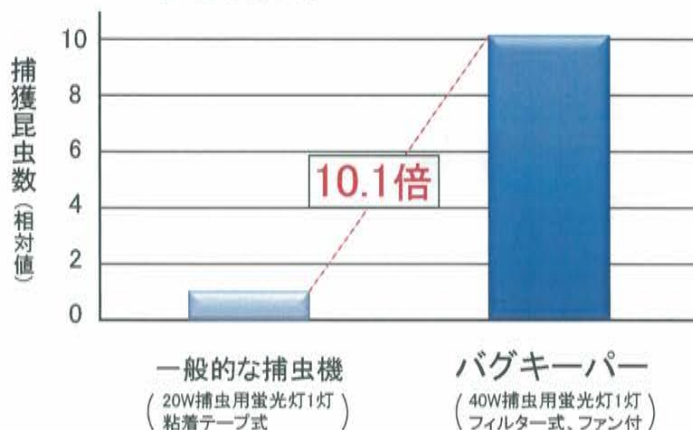

AIRTECH

吸引捕虫機 バグキーパー

ABK-1902C

薬剤を使わず誘虫ランプで昆虫を集め吸引ファンで捕集するため、環境に優しく安全です。
縦型スリム形状の省スペース型です。

特徴

1. 誘虫ランプと吸引ファンにより、飛来侵入昆虫を捕集します。
2. 移動に便利なキャスターとアジャスターを標準装備しました。

侵入初期に強力な捕虫力を発揮

昆虫を集める誘虫ランプと強制的に昆虫を吸込む吸引ファンの強力タッグにより、一般的な粘着テープ式捕虫機の^{*1}約10倍の昆虫を捕集します。
^{*1} 社外実験施設によるデータに基づき算出したもので、この値を保障するものではありません。

* キャスター、アジャスターは標準装備です。