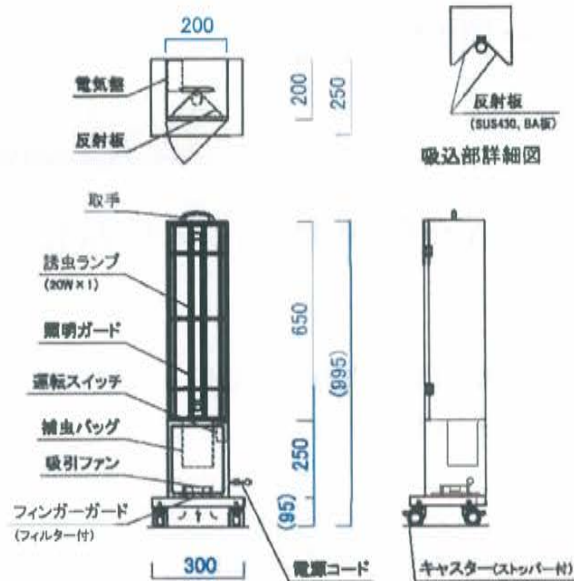

#### 4. バッグに捕集した昆虫類は外から見えません。

装置下部に取り付けられた捕虫バッグは、容易に清掃、交換が出来ます。

装置外観

- ・ 誘虫効率のよい20Wランプを採用。
- ・ 捕虫バッグは逆流防止ネットを採用。

捕虫の概念

	バグキーパー mini	バグキーパー
外形サイズ	300×250×995	600×450×1980
設備電力	約 50VA	約 150VA
重量	約 15kg	約 55kg

バグキーパーサイズ比較表

## 寸法図